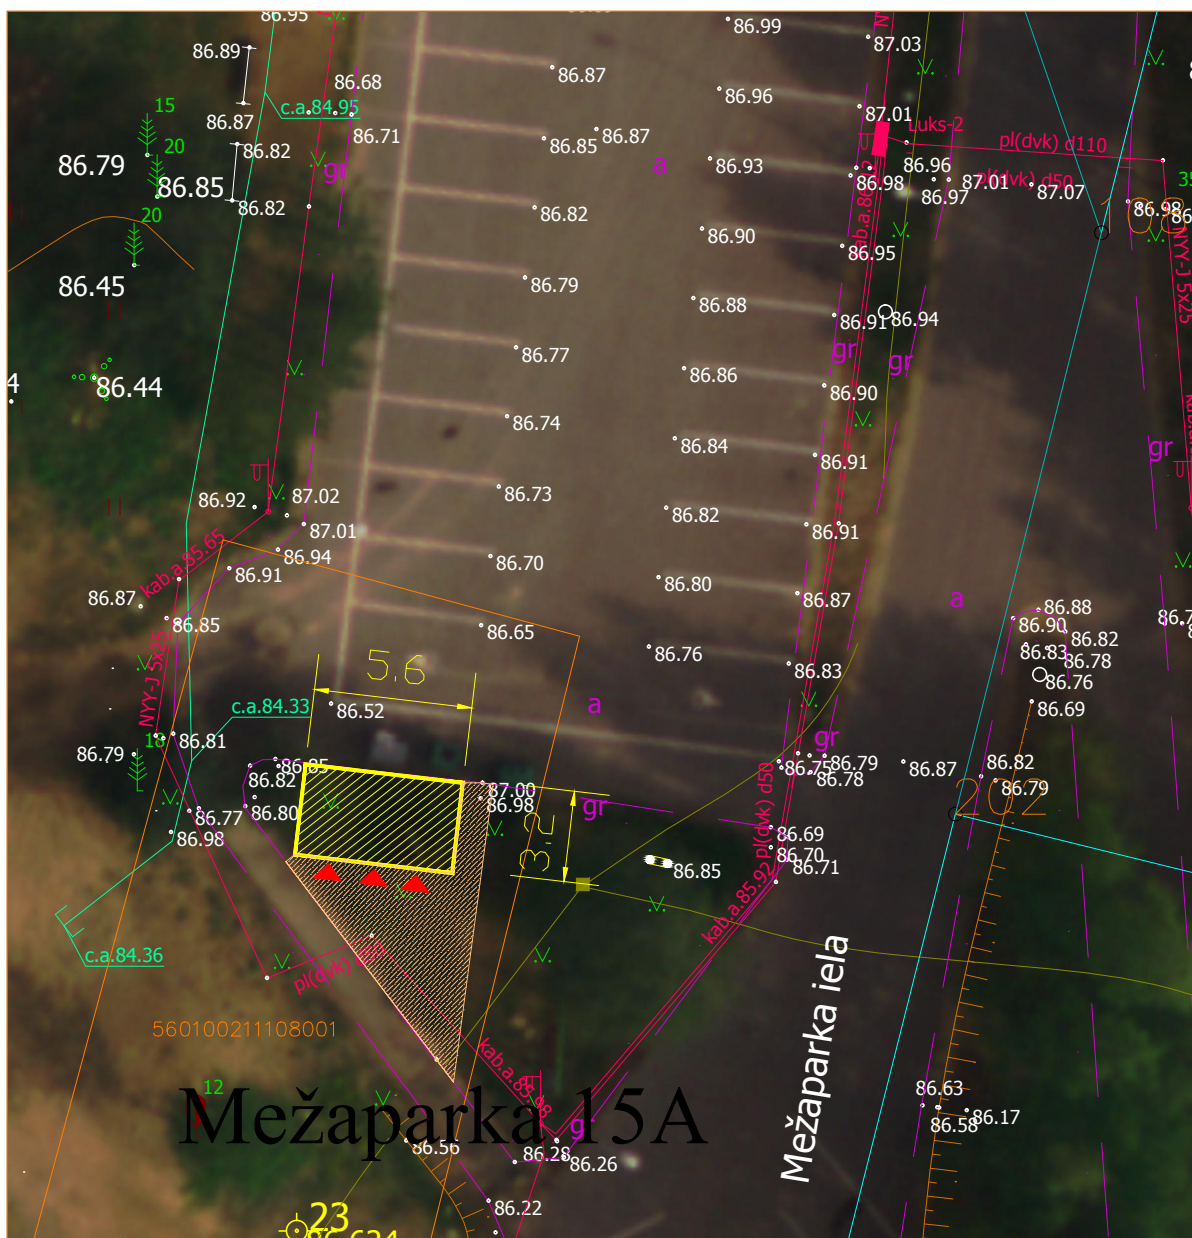

Tualetes ēkas NOVIETNE

ADRESE:
Kadastra numurs 5601 002 1110
Mežaparka iela 15A

APZĪMĒJUMI

TUALETES ĒKA /
APBŪVES LAUKUMS 18.2 kv.m.

IEEJA/ IZEJA ĒKĀ

GRANTS SEGUMS 30 kv.m.

Sagatavoja Jēkabpils pilsētas pašvaldības galvenais arhitekts L.Kraščiņa
15.04.2015.