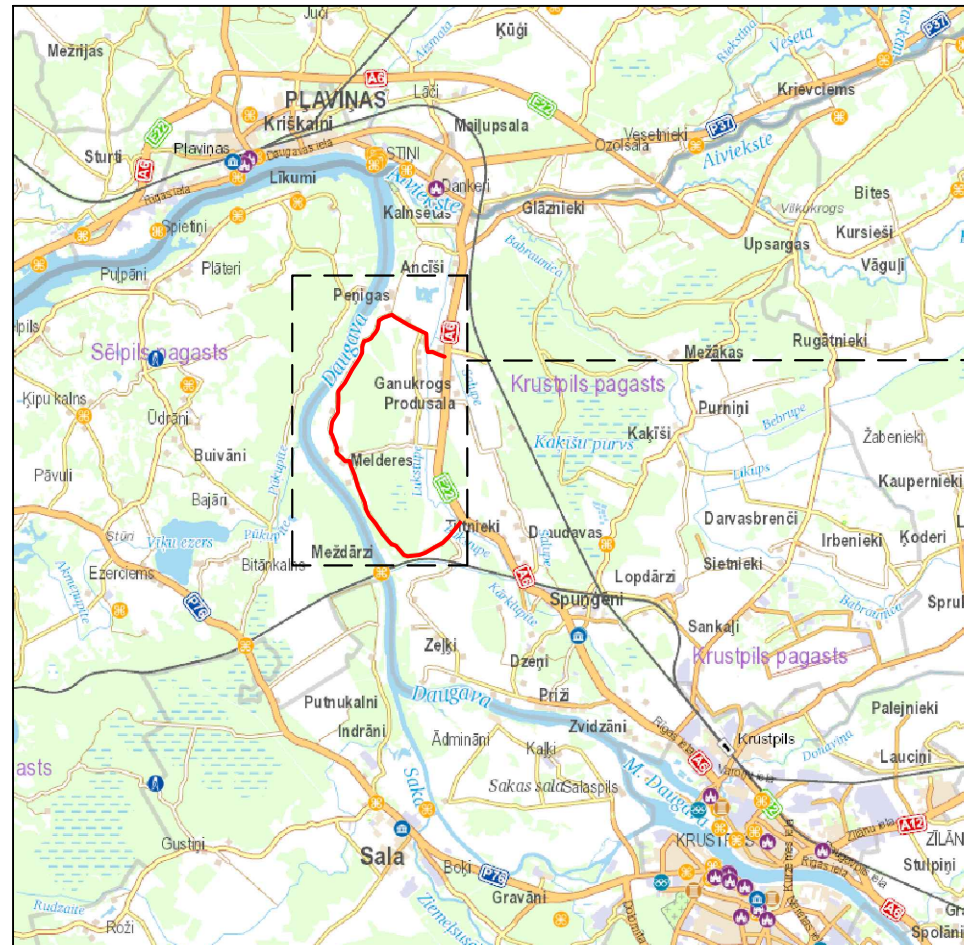

Aizlieguma ceļa zīmju uzstādīšana uz Jēkabpils novada pašvaldības autoceļa KR11 Šaurītes - Salupe, Krustpils pagastā, Jēkabpils novadā

Pieaugot plūdu apdraudējumam no 28.02.2024 tiek slēgts Jēkabpils novada pašvaldības autoceļš KR11 Šaurītes - Salupe (0,000-7,990 km), Krustpils pagastā, Jēkabpils novadā