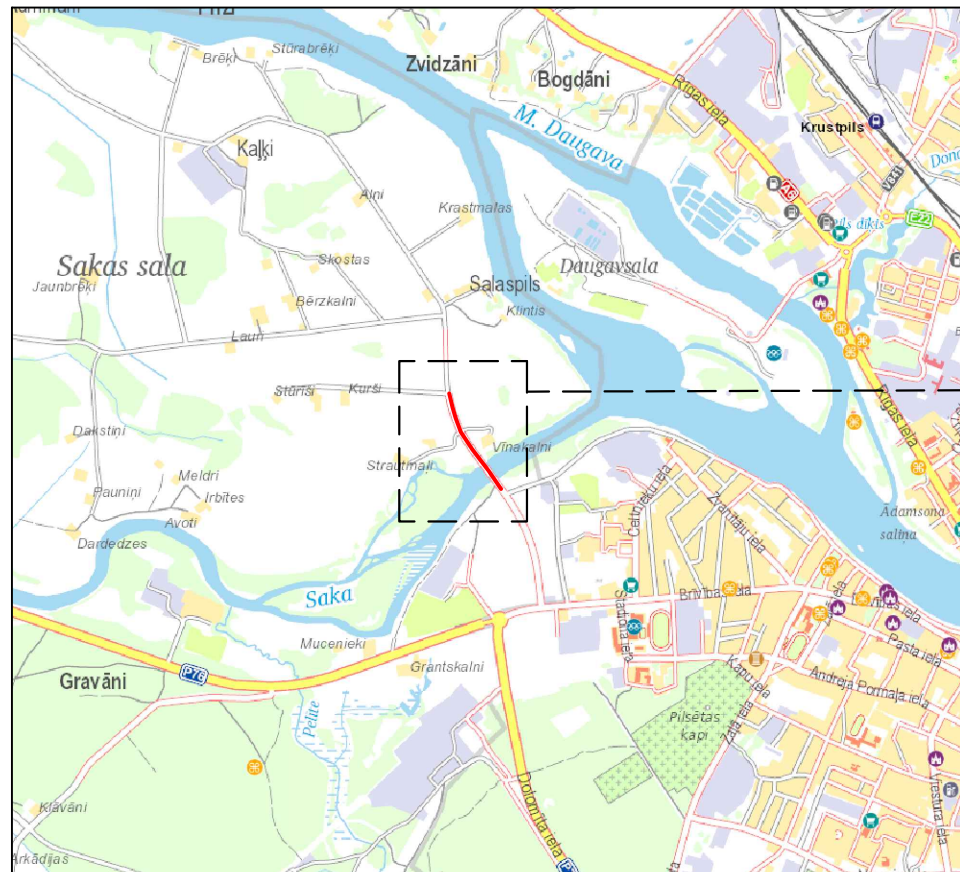

Aizlieguma ceļa zīmju uzstādīšana uz Jēkabpils novada pašvaldības autoceļa SAL 01 Skudras - Galejas - Leicāni, pirms Sakas tilta, iebraukšanai Sakas salā, Salas pagastā, Jēkabpils novadā.

Pieaugot plūdu apdraudējumam, no 28.02.2024 tiek veikti satiksmes ierobežojumi Jēkabpils novada pašvaldības autoceļam SAL 01 Skudras-Galejas -Leicāni (Pirms Sakas tilta), iebraukšanai Sakas salā, Salas pagastā, Jēkabpils novadā.