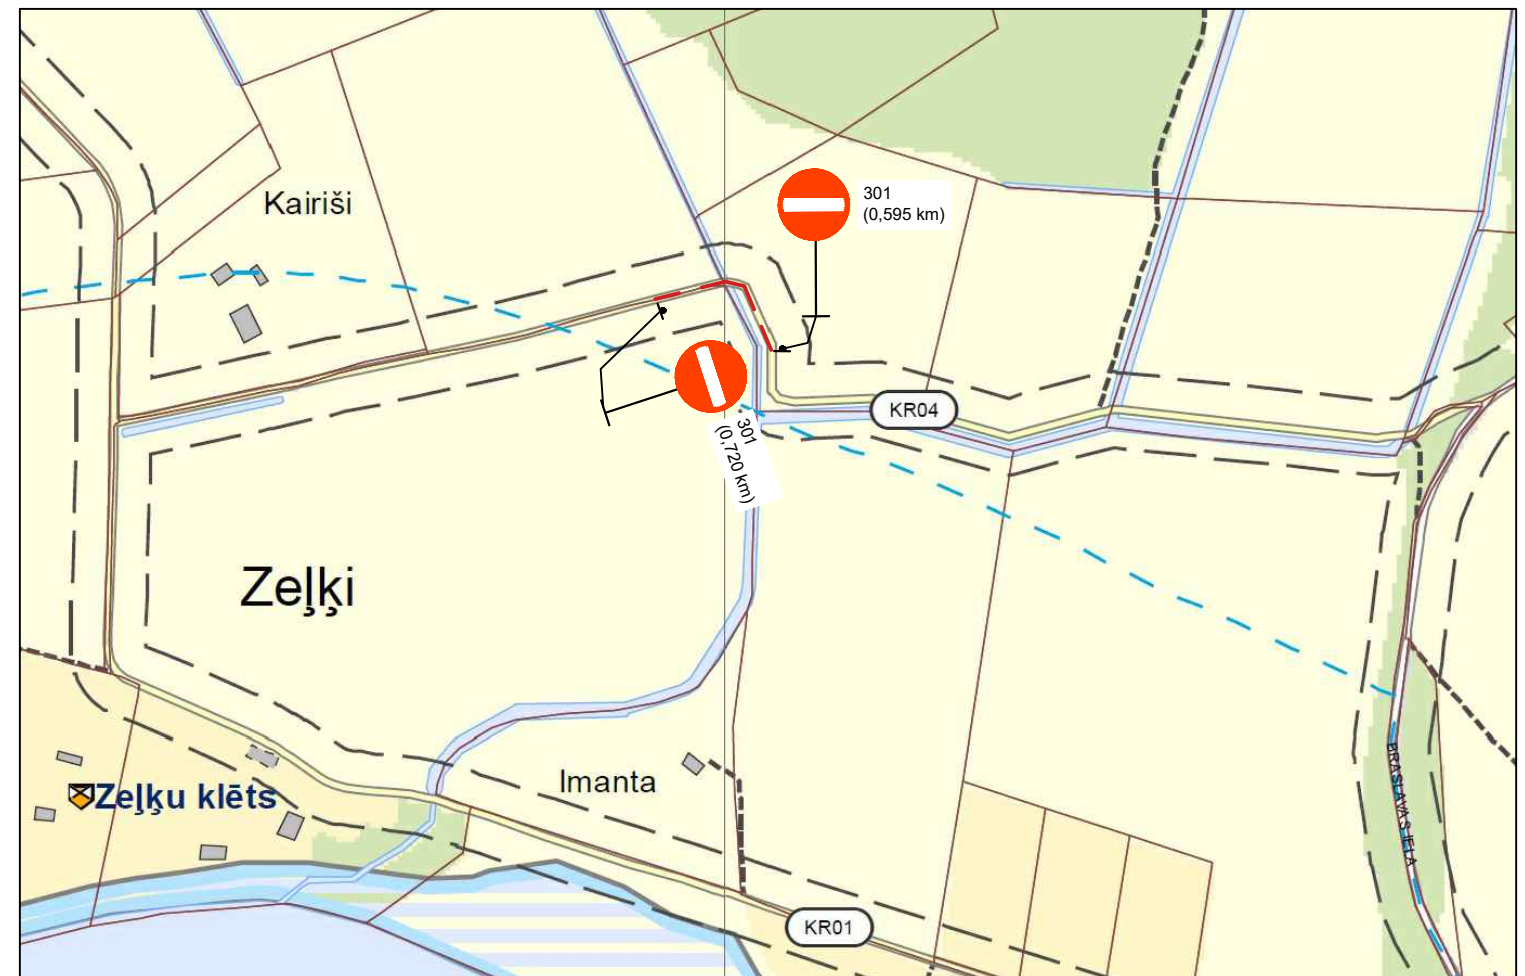

Aizlieguma ceļa zīmju uzstādīšana uz Jēkabpils novada pašvaldības autoceļa KR04 Dzeņi - Zeļķi, Krustpils pagastā, Jēkabpils novadā

No 28.02.2024 Applūdis un slēgts Jēkabpils novada pašvaldības autoceļš KR04 Dzeņi - Zeļķi posmā no 0,595 km līdz 0,720 km.