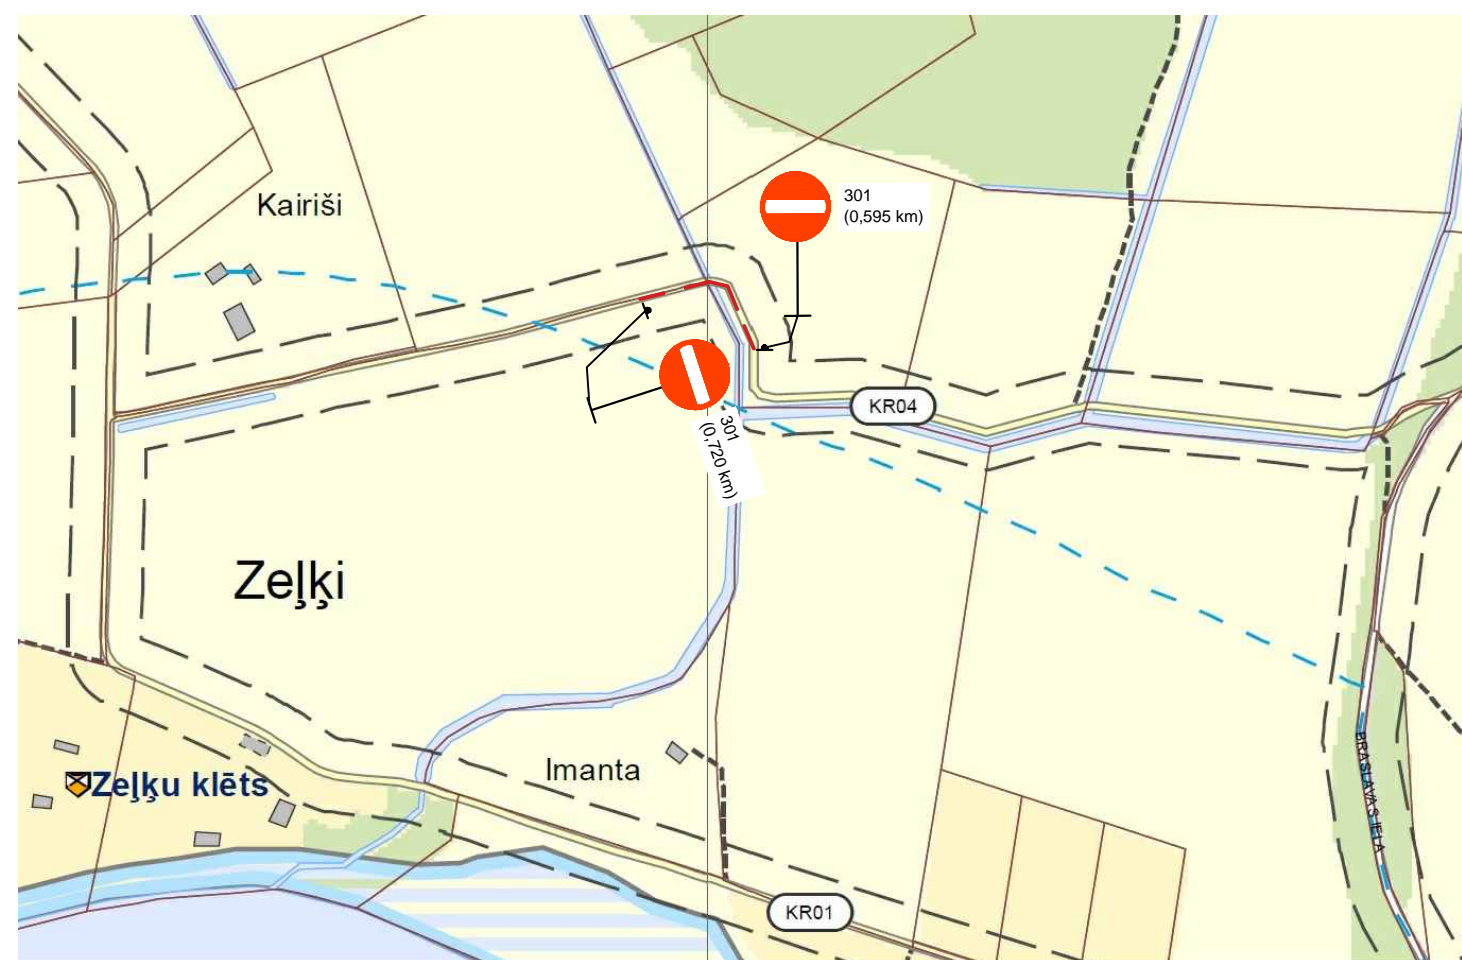

# Aizlieguma ceļa zīmju uzstādīšana uz pašvaldības autoceļa KR04 Dzeņi - Zeļķi, Krustpils pagastā, Jēkabpils novadā

Applūdis un slēgts pašvaldības autoceļš KR04 Dzeņi - Zeļķi posmā no 0,595 km līdz 0,720 km.

## Pienēmtie apzīmējumi

— Ceļa zīmes uzstādīšanas vieta (balsts)

206 Ceļa zīme un Nr.