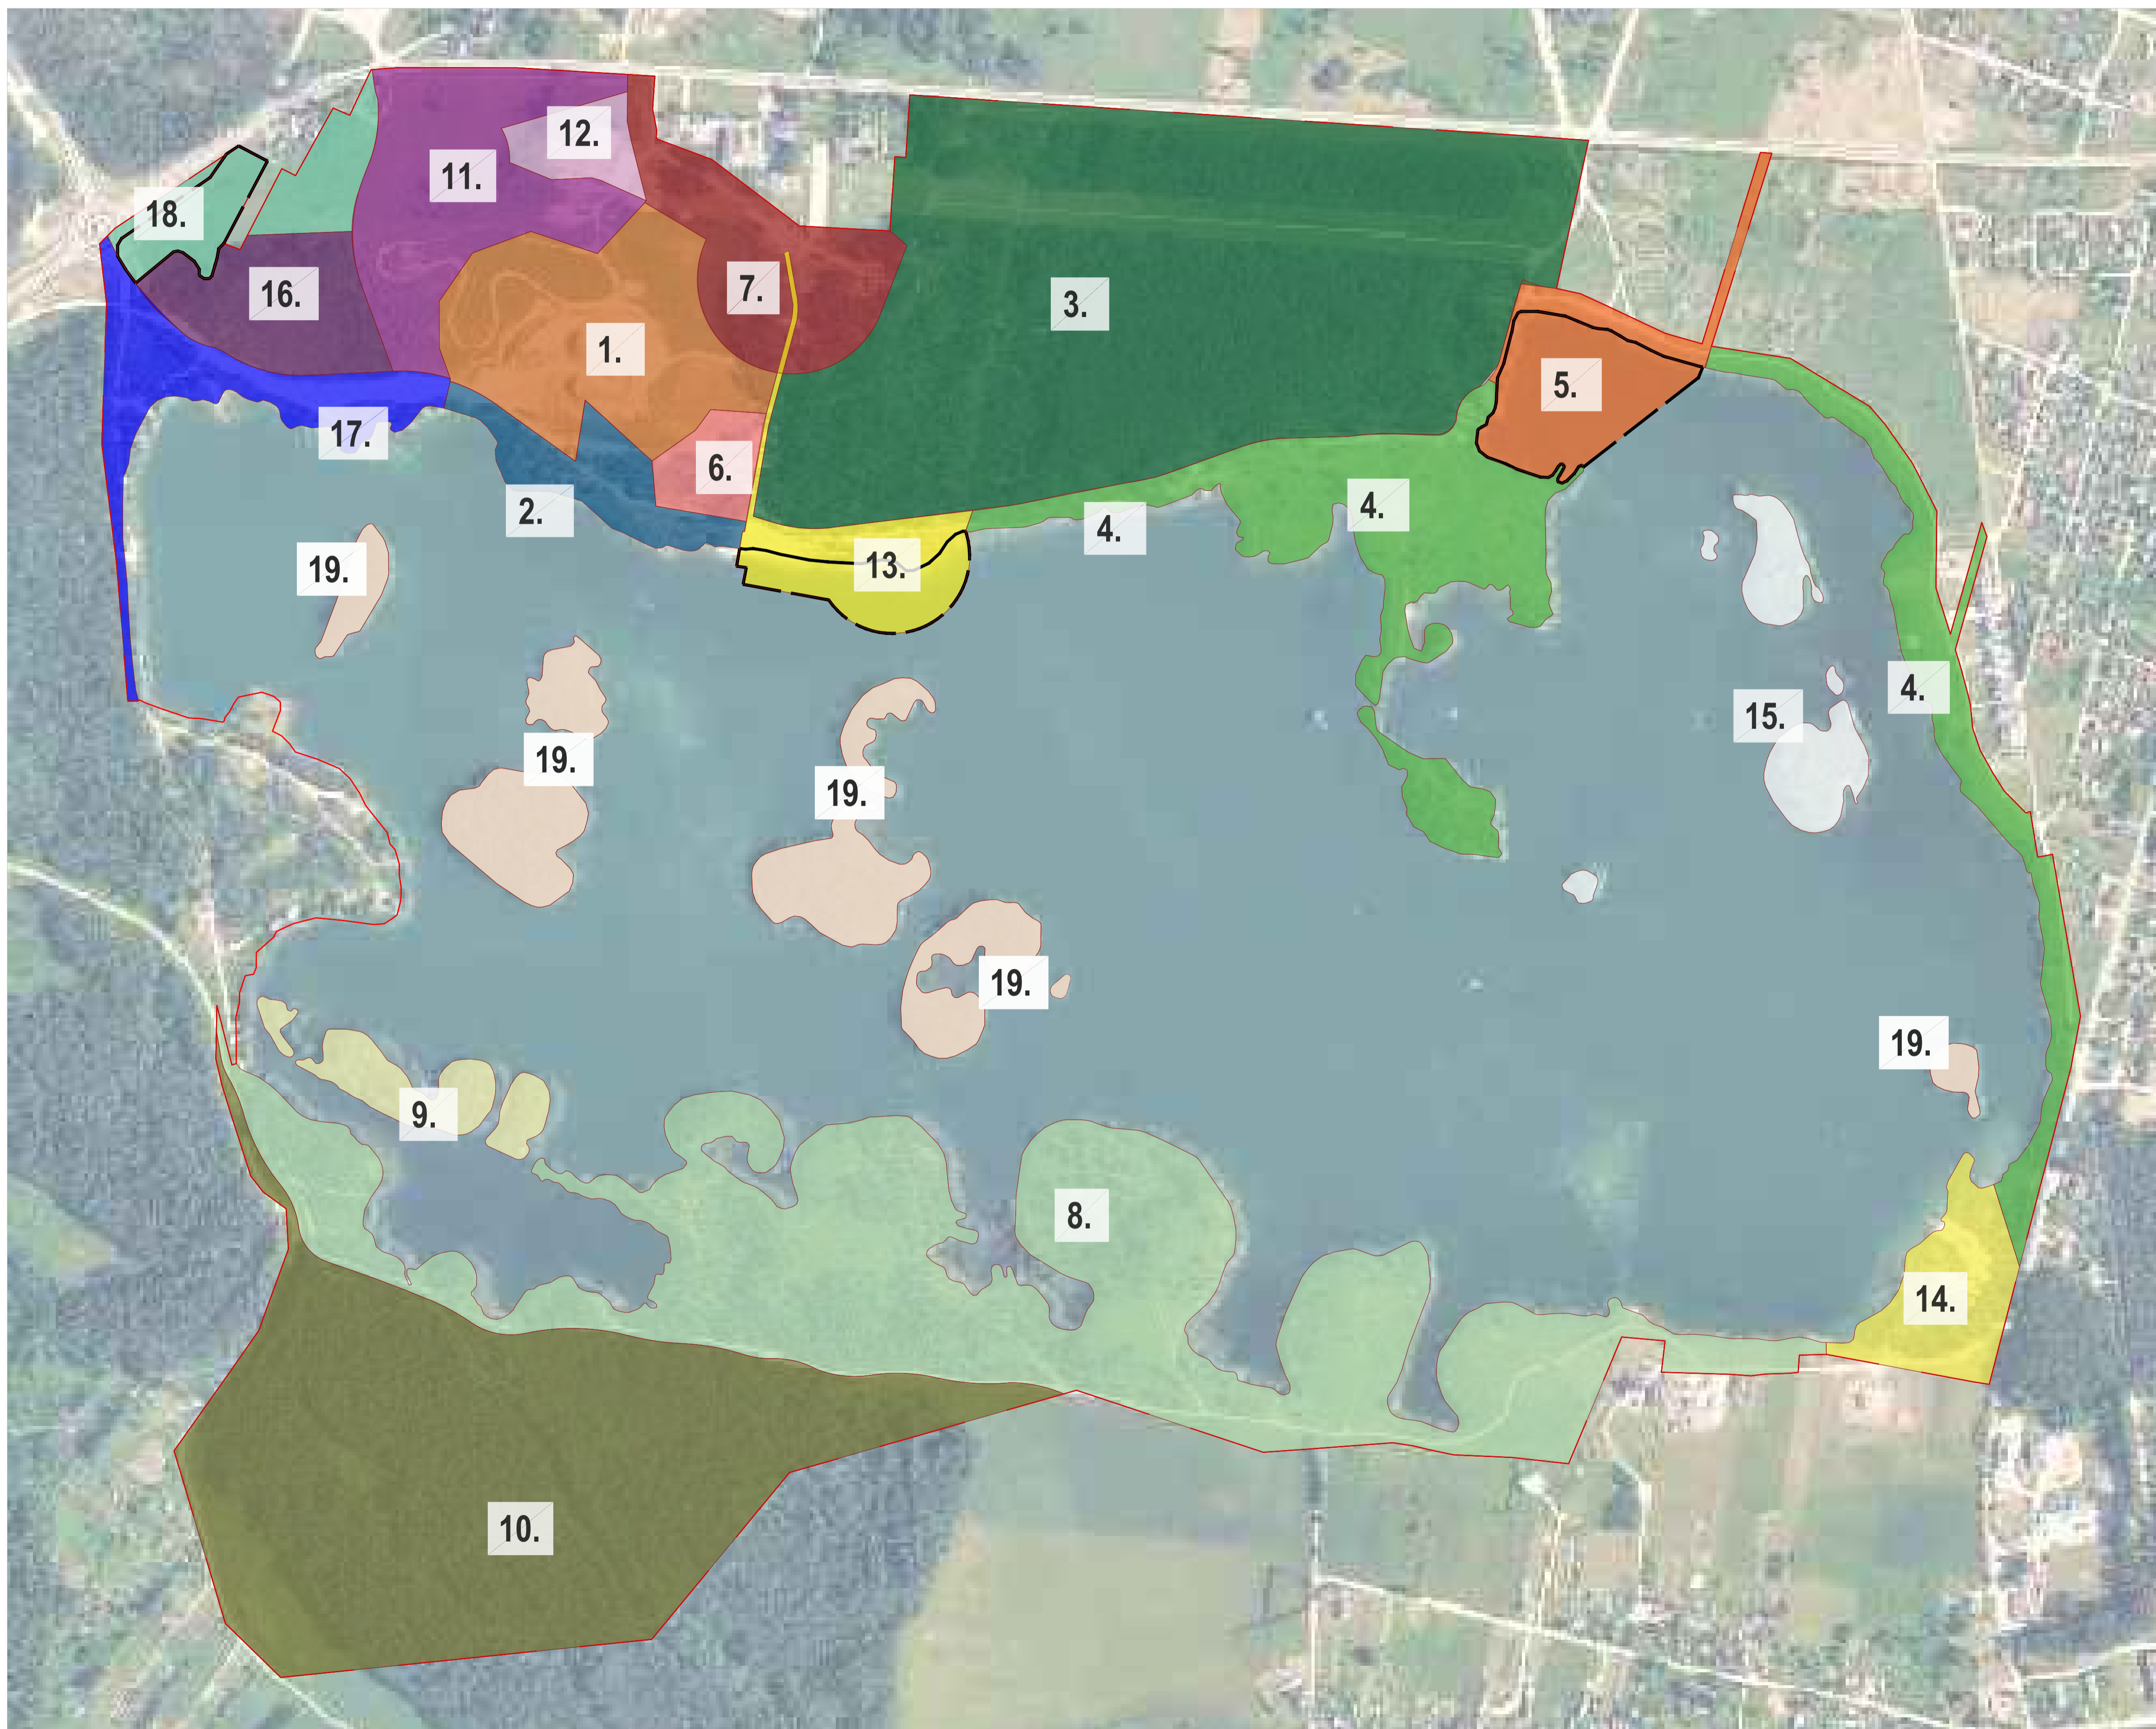

Plānotās funkcionālās zonas

Jēkabpils Mežaparka un Radžu
ūdenskrātuves teritoriju ainavu
tematiskais plānojums
2022

APZĪMĒJUMI:

- TPL robeža
- 1. Kalna zona
- 2. Ūdens aktivitāšu zona
- 3. Mežaparka zona
- 4. Piekrastes pastaigu un atpūtas zonas
- 5. Peldošais kinoteātris un promenādes daļas zona
(ieskaitot ūdenskrātuves daļu)
- 6. Kafējnīca un radošās kultūras zona
- 7. Galvanās ieejas punkts un tematiskie dārzi
- 8. Pussalu dabas zona
- 9. Salu glempingi
- 10. Ekstrēmās atpūtas mežs
- 11. Sporta un atpūtas zona
- 12. Suņu pastaigu laukuma zona
- 13. Pludmales zona (ieskaitot ūdenskrātuves daļu)
- 14. Aktīvās atpūtas zona uz ūdens
- 15. Lielā ķīra dzīvotnes zona
- 16. Dzīvojamo treileru zona
- 17. Pikniku zona
- 18. Buferzona (ieskaitot invazīvo augu apkarošanas daļu)
- 19. Salu dabas zona

Kartes dati: Jēkabpils ortofoto

0 100 200 300 400 500m